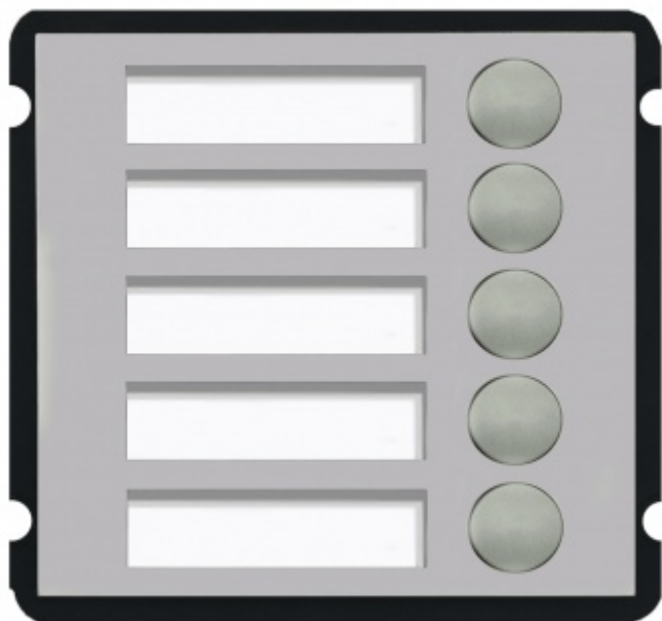

VTO2000A-B5

tlačítkový modul 5tl. pro modulární venkovní panel DAHUA.

Objednací kód: 0408697023 Záruka: 3 roky

> Popis

Pětitlačítkový modul pro modulární venkovní panel. Pět tlačítek, podvícené jmenovky, nerez provedení, napájení z dveřní jednotky, nastavení přes webové rozhraní.

> Technické parametry

| Parametr | Hodnota |
|----------------------|-------------|
| Teplota provozní | -40 / 60 °C |
| Proudový odběr | 25 mA |
| Typ komunikátoru | IP |
| Antivandal provedení | IK07 |
| Počet tlačítek | 3 |
| Typ | ViP |
| Šířka | 110 mm |

> Technické parametry

| Parametr | Hodnota |
|----------|---------|
| Výška | 120 mm |
| Hloubka | 29 mm |
| Hmotnost | 0,3 kg |

> Volitelné příslušenství

VTO2000A-C

Objednací kód: **0408697020**

kamerový modul, 1 tlačítko, pro venkovní modulární panel.

VTO2000A-R

Objednací kód: **0408697024**

RFID čtečka MIFARE pro modulární venkovní panel DAHUA.

DHI-VTOF002

Objednací kód: **0408698030**

rámeček pro venkovní panel DAHUA, 2 moduly

> Volitelné příslušenství